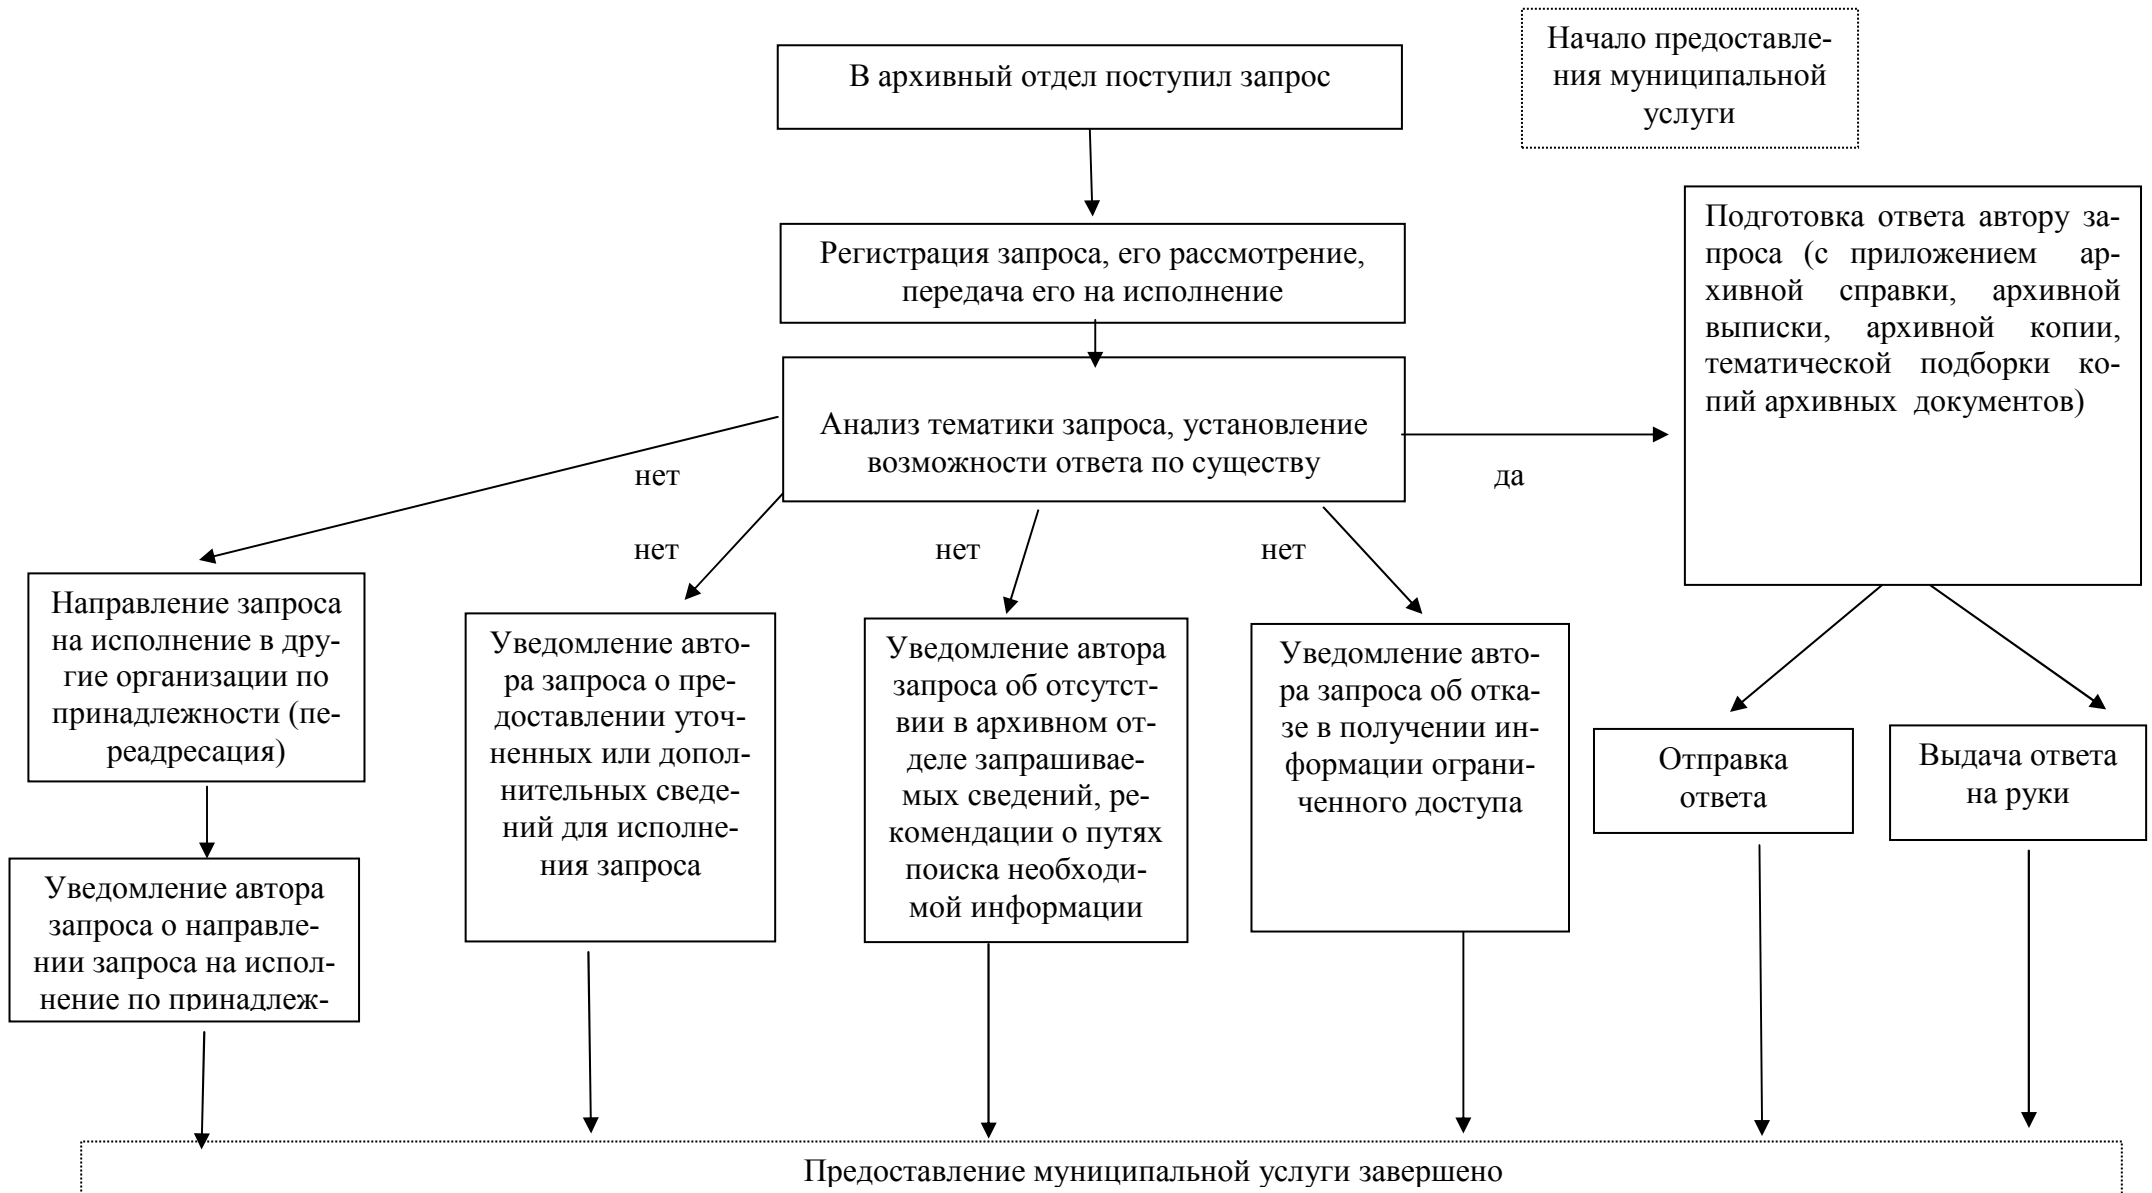

БЛОК-СХЕМА

последовательности действий по предоставлению муниципальной услуги «Организация информационного обеспечения граждан, организаций и общественных объединений на основе документов Архивного фонда Российской Федерации и других архивных документов»

БЛОК-СХЕМА

последовательности действий по предоставлению муниципальной услуги «Организация исполнения запросов российских и иностранных граждан, а также лиц без гражданства, связанных с реализацией их законных прав и свобод, оформления в установленном порядке архивных справок, архивных выписок, архивных копий, направляемых в иностранные государства»